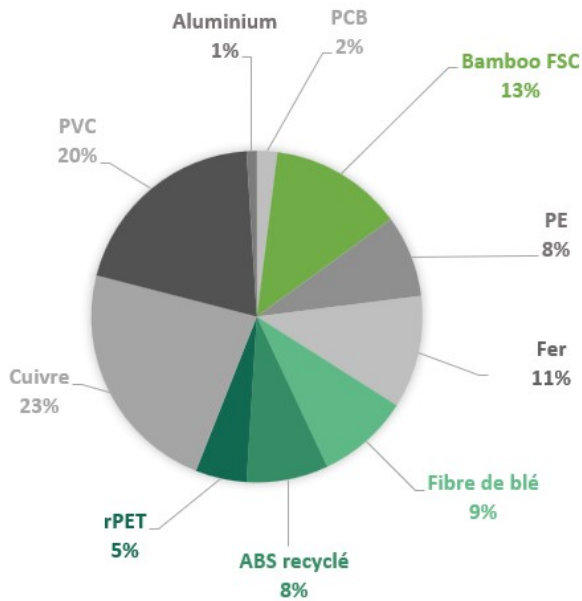

C39 - Câble 100% éco

Critères	Details	Score
Matériaux éco-responsables	26-50%	4
Certification environnementale	FSC et/ou GRS	5
Transport	Aérien	0
Packaging recyclé	Coffret cadeau en carton recyclé	5
Audit social	BSCI/SEDEX/TÜV	4
Pays d'origine	Chine	0
Fin de vie	Recyclable à plus de 50%	5
Marquage éco-responsable	Gravure laser	5
		Total 28/40
Eco-transport par train	6,5x moins polluant que le bateau, 25x moins que l'avion	5
		Total 33/40