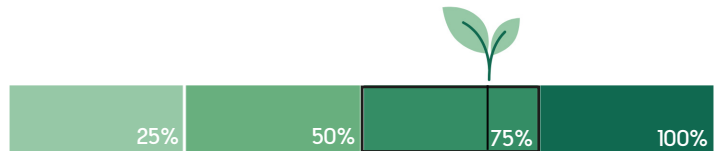

C39 - Câble 100% éco

Critères	Details	Score
Matériaux éco-responsables	26-50%	4
Certification environnementale	FSC et/ou GRS	5
Transport	Aérien	0
Packaging recyclé	Coffret cadeau en carton recyclé	5
Audit social	BSCI/SEDEX/TÜV	4
Pays d'origine	Chine	0
Fin de vie	Recyclable à plus de 50%	5
Marquage éco-responsable	Gravure laser	5
		Total 28/40
Eco-transport par train	6,5x moins polluant que le bateau, 25x moins que l'avion	5
		Total 33/40